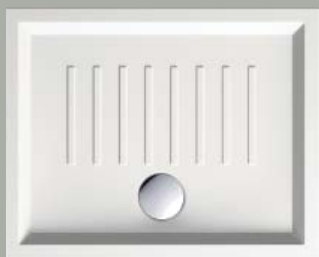

## piatto doccia H6 90x72

Piatto doccia/  
Shower tray  
90x72 cm  
30,8 kg

PIATTO DOCCIA con rilievo in ceramica. Instal-  
lazione ad appoggio oppure a filo pavimento.

SHOWER TRAY with ceramic anti-slip surface.  
Free-standing or floor level installation.

Colori - Colours	Codici - Codes	Installazione - Installation
<input type="radio"/> Bianco lucido - White glossy	359711	appoggio/filo pavimento - free standing/floor level