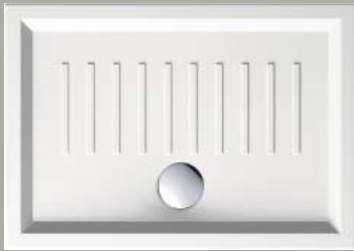

Doccia

piatto doccia H6 100×70

Piatto doccia/
Shower tray
100x70 cm
29.2 kg

PIATTO DOCCIA con rilievo in ceramica. Instal-
lazione ad appoggio oppure a filo pavimento.

SHOWER TRAY with ceramic anti-slip surface.
Free-standing or floor level installation.

Colori - Colours	Codici - Codes	Installazione - Installation
<input type="radio"/> Bianco lucido - White glossy	358911	appoggio/filo pavimento - free standing/floor level