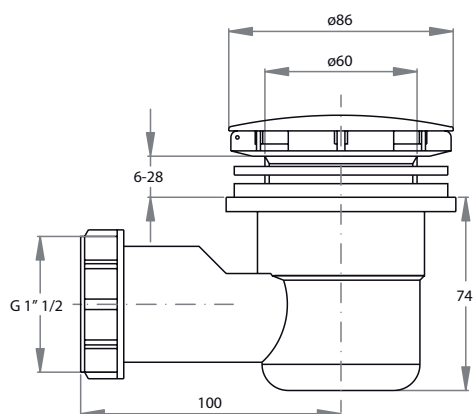

7660 60 LUXURY

ST7660.35
Tappo dicopertura in ABS bianco

ABS white cover plug

Sifone per piatto doccia foro \varnothing 60 mm con tappo di copertura in ABS cromo. Completamente ispezionabile.

Shower tray siphon hole \varnothing 60 mm w/ABS chrome cover plug. Completely removable.